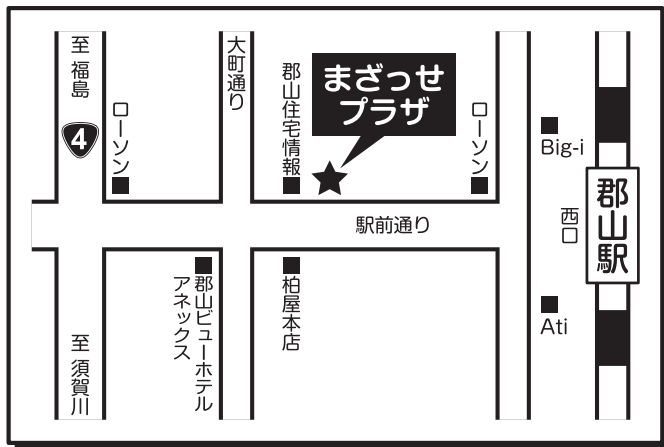

笑顔の輪を広げよう!

「笑顔の絵」展示会

よくばり帳で募集した「笑顔の絵」を一堂に展示します。(幼稚園年長組対象)
郡山市内の子どもたちが描いた「笑顔の絵」をご覧ください。
みんなの笑顔で、郡山に笑顔の輪を広げよう!

「笑顔の絵」展示会

日時：7月6日(日)
午前10:00～午後5:00

会場：まざっせプラザ 2F

住所：郡山市大町1-3-13

にこっと・ねっとわ〜く実行委員会
お問い合わせ先 nikkot.net@kyoei-p.co.jp